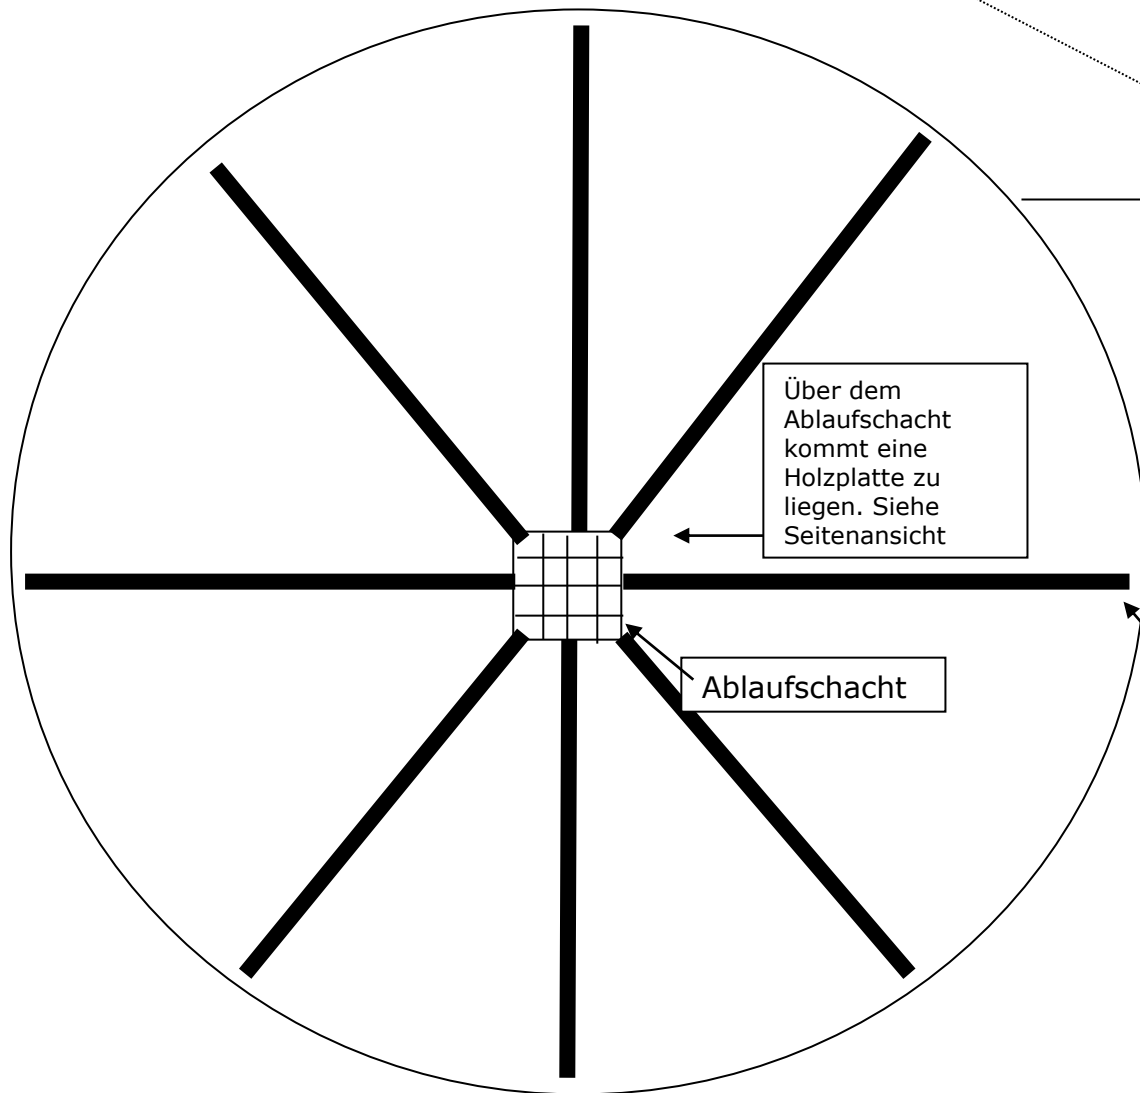

**Ansicht von oben**

**Seitenansicht**

Silowand

Über dem Ablaufschacht kommt eine Holzplatte zu liegen. Siehe Seitenansicht

Ablaufschacht

Rundhölzer ca. 10cm Ø

Über die Rundhölze, welche unter der Holzplatte enden und die in der Mitte liegende Holzplatte Stroh verteilen