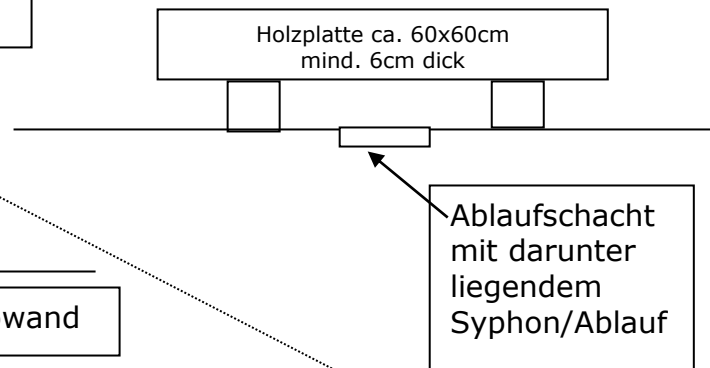

**Ansicht von oben**

**Seitenansicht**

Silowand

Über dem Ablaufschacht kommt eine Holzplatte zu liegen. Siehe Seitenansicht

Ablaufschacht

Rundhölzer ca. 10cm Ø

Über die Rundhölze, welche unter der Holzplatte enden und die in der Mitte liegende Holzplatte Stroh verteilen