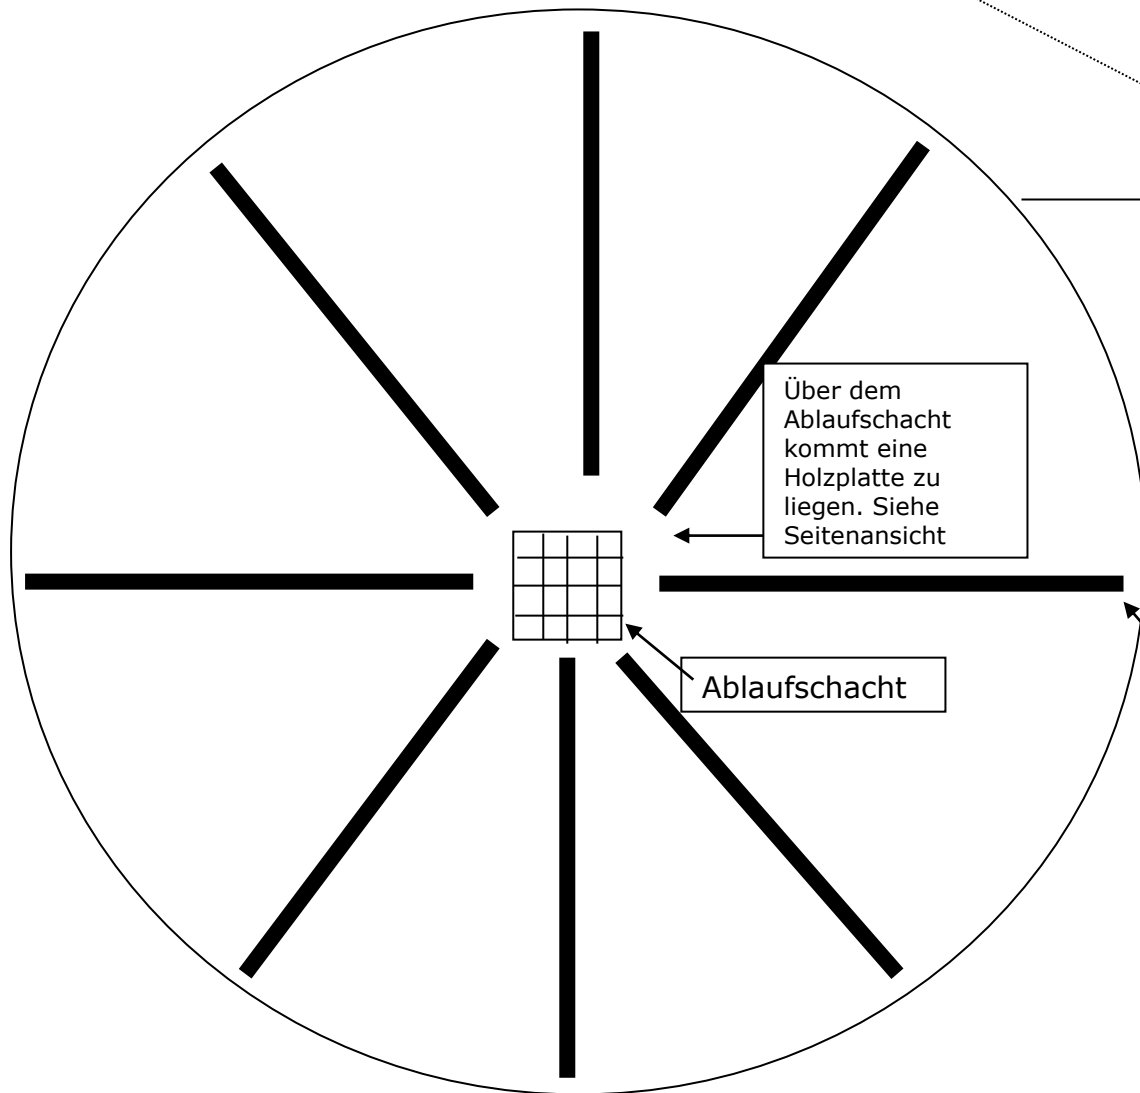

**Ansicht von oben**

**Seitenansicht**

Silowand

Über dem Ablaufschacht kommt eine Holzplatte zu liegen. Siehe Seitenansicht

Ablaufschacht

Rundhölzer ca. 10cm Ø

Über die Rundhölzer und die in der Mitte liegende Holzplatte Stroh verteilen