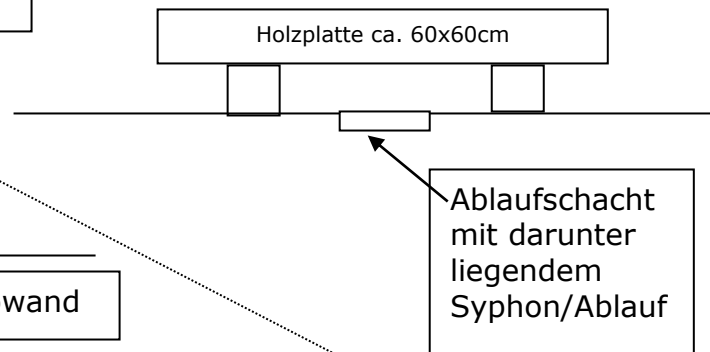

**Ansicht von oben**

**Seitenansicht**

Silowand

Über dem Ablaufschacht kommt eine Holzplatte zu liegen. Siehe Seitenansicht

Ablaufschacht

Rundhölzer ca. 10cm Ø

Über die Rundhölzer und die in der Mitte liegende Holzplatte Stroh verteilen